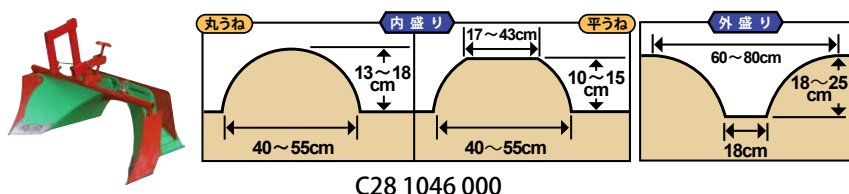

スーパーグリーン畝立器