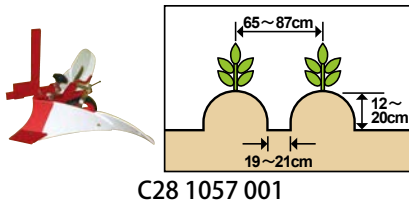

豊富なアタッチメント群であらゆる管理作業がOK!!

かわいいサイズに優れた特長!
アタッチメントでワイドに活躍!!

① 快適なエンジン

低騒音・低振動のFJエンジン

② 作業に合わせた速度設定

作業に合わせて2つの速度が変更できます
(ベルト掛替え式)

③ コンパクト収納

ハンドルを折りたたんでコンパクト収納

④ 頑丈設計

マメトラの特長である鉄板ミッション採用で
機体が長持ち

仕	大きさ	全長(mm)	1290
		全幅(mm)	650
		全高(mm)	1100
		重量(kg)	41
エンジン	型式	FJ100D	
	種類	空冷4サイクルOHV	
	排気量(cc)	99	
	定格出力(kW[ps]/rpm)	1.5[2.1]/3600	
	最高出力(kW[ps]/rpm)	2.0[2.7]/4000	
	始動方式	リコイル	
	燃料タンク容量(L)	1.6	
作業部	変速段数	前進2 (ベルト掛替)	
	耕幅(mm)	660	
	耕耘軸回転数(rpm) 低	66	
	高	115	
	主クラッチ	握りロック式	
ハンドル	ハンドル形状	角	
	ハンドル上下調節	菊座式多段階	

※製品の仕様は予告なく変更になる場合がございます。ご了承ください。
◎ご使用の際は、必ず取扱説明書をよく読んで、事故のないように注意してください。

グリーン培土器

ニューイエロー培土器

スーパーグリーン畝立器

ワイドアポロ培土器

ブラ溝浚器

KN溝浚器

スターローターDX

スパイラルローター

カルチ車輪

けん引車輪

PTタイヤ

スプリングレーキ/角L棒(小)アッシ

マメトラ農機株式会社

本社 埼玉県桶川市西2丁目9-3-7 TEL (048) 771-1181(代) FAX (048) 771-1529
工場 秋田県にかほ市象潟町西中野沢字家の下2-3 TEL (0184) 43-4160(代) FAX (0184) 43-4120
営業所 秋田 TEL (0184) 43-4121 茨城 TEL (029) 241-3751
山形 TEL (023) 654-0681 栃木 TEL (028) 976-0187
福島 TEL (024) 553-0885 群馬 TEL (027) 268-3119
新潟 TEL (0258) 23-1329 中部 TEL (058) 393-0041
長野 TEL (026) 293-4888 四国 TEL (089) 973-2325

お取り扱い