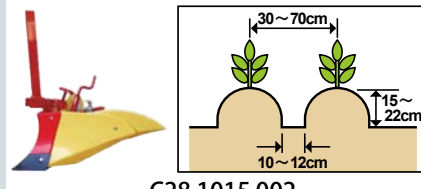

ニューイエロー培土器