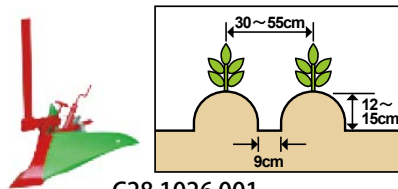

豊富なアタッチメント群であらゆる管理作業がOK!!

かわいいサイズに優れた特長!
アタッチメントでワイドに活躍!!

① 快適なエンジン

低騒音・低振動のFJエンジン

② 作業に合わせた速度設定

作業に合わせて2つの速度が変更できます
(ベルト掛替え式)

③ コンパクト収納

ハンドルを折りたたんでコンパクト収納

④ 頑丈設計

マメトラの特長である鉄板ミッション採用で
機体が長持ち

仕	大きさ	全長(mm)	1290
		全幅(mm)	650
		全高(mm)	1100
		重量(kg)	41
エンジン	型式	FJ100D	
	種類	空冷4サイクルOHV	
	排気量(cc)	99	
	定格出力(kW[ps]/rpm)	1.5[2.1]/3600	
	最高出力(kW[ps]/rpm)	2.0[2.7]/4000	
	始動方式	リコイル	
	燃料タンク容量(L)	1.6	
作業部	変速段数	前進2 (ベルト掛替)	
	耕幅(mm)	660	
	耕耘軸回転数(rpm) 低	66	
	高	115	
	主クラッチ	握りロック式	
ハンドル	ハンドル形状	角	
	ハンドル上下調節	菊座式多段階	

※製品の仕様は予告なく変更になる場合がございます。ご了承ください。
◎ご使用の際は、必ず取扱説明書をよく読んで、事故のないように注意してください。

グリーン培土器

ニューイエロー培土器

スーパーグリーン畝立器

ワイドアポロ培土器

ブラ溝浚器

KN溝浚器

スターローターDX

スパイラルローター

カルチ車輪

けん引車輪

PTタイヤ

スプリングレーキ/角L棒(小)アッシ

マメトラ農機株式会社

本社 埼玉県桶川市西2丁目9-3-7 TEL (048) 771-1181(代) FAX (048) 771-1529
工場 秋田県にかほ市象潟町西中野沢字家の下2-3 TEL (0184) 43-4160(代) FAX (0184) 43-4120
営業所 秋田 TEL (0184) 43-4121 茨城 TEL (029) 241-3751
山形 TEL (023) 654-0681 栃木 TEL (028) 976-0187
福島 TEL (024) 553-0885 群馬 TEL (027) 268-3119
新潟 TEL (0258) 23-1329 中部 TEL (058) 393-0041
長野 TEL (026) 293-4888 四国 TEL (089) 973-2325

お取り扱い